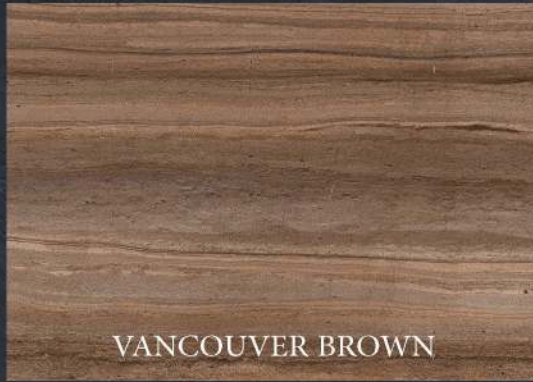

نوع التصميم
نوع التزجيج
القياس

Solmaz 001

متغير
لامع
١٢٠*٦٥

نوع التصميم
نوع التزجيج
القياس

MOTACO

CALACATTA WHITE

face: 6
120*60

VANCOUVER BROWN